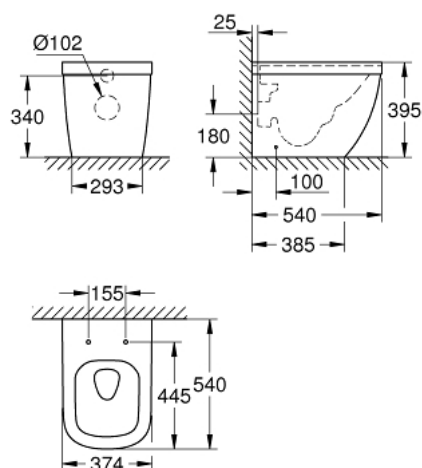

39 339 00H КЕРАМИКА EURO УНИТАЗ НАПОЛЬНЫЙ ПРИСТАВНОЙ С PUREGUARD

ОПИСАНИЕ ПРОДУКТА

- Colour: альпин-белый
- горизонтальный выпуск
- приставной (к стене)
- GROHE Triple Vortex технология смыва
- омыв всей окружности чаши
- безободковый
- объем смыва 3/5 л
- с креплением
- санитарная керамика
- полностью скрытые невидимые крепления
- GROHE HyperClean antibacterial glazing
- GROHE AquaCeramic antistick coating
- для сиденья с крышкой для унитаза 39 330 001 (с механизмом плавного закрытия) и 39 331 001 (без механизма плавного закрытия)

39 339 00H КЕРАМИКА EURO УНИТАЗ НАПОЛЬНЫЙ ПРИСТАВНОЙ С PUREGUARD

ЗАПАСНЫЕ ЧАСТИ

1: Комплект крепежа (Spare part-nr. 49516000)