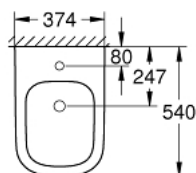

### ОПИСАНИЕ ПРОДУКТА

- Colour: альпин-белый
- 1 отверстие под смеситель
- с переливом
- с креплением
- санитарная керамика
- полностью скрытые невидимые крепления