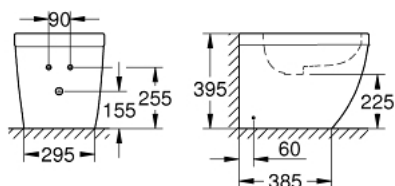

### ОПИСАНИЕ ПРОДУКТА

- Colour: альпин-белый
- 1 отверстие под смеситель
- с переливом
- с креплением
- санитарная керамика
- полностью скрытые невидимые крепления