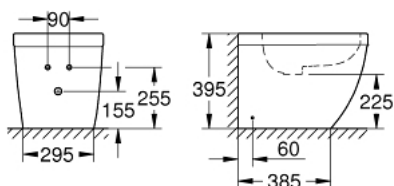

39 340 00H КЕРАМИКА EURO БИДЕ НАПОЛЬНОЕ С PUREGUARD

ЗАПАСНЫЕ ЧАСТИ

1: Комплект крепежа (Spare part-nr. 49516000)