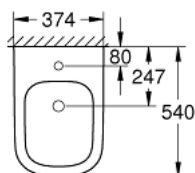

39 340 00H КЕРАМИКА EURO БИДЕ НАПОЛЬНОЕ С PUREGUARD

ЗАПАСНЫЕ ЧАСТИ

1: Комплект крепежа (Spare part-nr. 49516000)