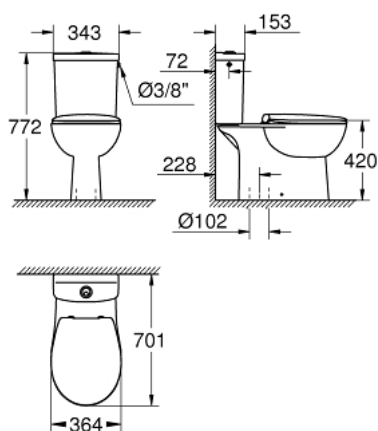

39 346 000 КЕРАМИКА ВАУ <P>УНИТАЗ НАПОЛЬНЫЙ, ГОТОВЫЙ КОМПЛЕКТ</P>

ОПИСАНИЕ ПРОДУКТА

- Colour: альпин-белый
- в комплект входят:
- Вау Ceramic Унитаз напольный с вертикальным выпуском (39 429 000)
- омыв всей окружности чаши
- безободковый
- вертикальный выпуск
- class 1, full flush 6 l according to EN997
- flushes with 3 l for small flush
- с креплением
- санитарная керамика
- Вау Ceramic Бачок внешнего монтажа, наполнение сбоку (39 437 000)
- наполнение сбоку
- со смывным клапаном
- санитарная керамика
- Вау Ceramic Сиденье для унитаза (39 493 000)
- с крышкой
- механизм плавного закрытия
- быстросъемное сиденье
- съемное
- материал: Дюропласт
- с креплением