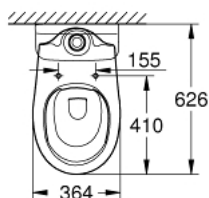

39 349 000 КЕРАМИКА ВАУ УНИТАЗ НАПОЛЬНЫЙ ДЛЯ КОМБИНАЦИИ С БАЧКОМ НАРУЖНОГО МОНТАЖА

ОПИСАНИЕ ПРОДУКТА

- Colour: альпин-белый
- омыв всей окружности чаши
- безободковый
- горизонтальный выпуск
- class 1, full flush 6 l according to EN997
- flushes with 3 l for small flush
- с креплением
- бачок заказывается дополнительно
- санитарная керамика
- для сиденья с крышкой для унитаза 39 492 000 (стандартный), 39 493 000 (с механизмом плавного закрытия) или 39 923 000 (тонкое сиденье с механизмом плавного закрытия)

39 349 000 КЕРАМИКА ВАУ УНИТАЗ НАПОЛЬНЫЙ ДЛЯ КОМБИНАЦИИ С БАЧКОМ НАРУЖНОГО МОНТАЖА

ЗАПАСНЫЕ ЧАСТИ

1: Комплект крепежа (Spare part-nr. 49516000)