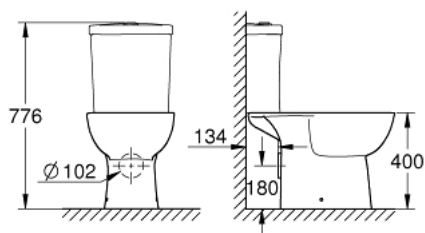

39 349 000 КЕРАМИКА ВАУ УНИТАЗ НАПОЛЬНЫЙ ДЛЯ КОМБИНАЦИИ С БАЧКОМ НАРУЖНОГО МОНТАЖА

ОПИСАНИЕ ПРОДУКТА

- Colour: альпин-белый
- омыв всей окружности чаши
- безободковый
- горизонтальный выпуск
- class 1, full flush 6 l according to EN997
- flushes with 3 l for small flush
- с креплением
- бачок заказывается дополнительно
- санитарная керамика
- для сиденья с крышкой для унитаза 39 492 000 (стандартный), 39 493 000 (с механизмом плавного закрытия) или 39 923 000 (тонкое сиденье с механизмом плавного закрытия)

39 349 000 КЕРАМИКА ВАУ УНИТАЗ НАПОЛЬНЫЙ ДЛЯ КОМБИНАЦИИ С БАЧКОМ НАРУЖНОГО МОНТАЖА

ЗАПАСНЫЕ ЧАСТИ

1: Комплект крепежа (Spare part-nr. 49516000)