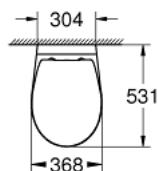

39 351 000 КЕРАМИКА ВАУ УНИТАЗ ПОДВЕСНОЙ С СИДЕНЬЕМ ДЛЯ УНИТАЗА

ОПИСАНИЕ ПРОДУКТА

- Colour: альпин-белый
- в комплект входят:
- Вау Ceramic подвесной унитаз (39 427 000)
- для бачка скрытого монтажа
- горизонтальный выпуск
- омыв всей окружности чаши
- безободковый
- class 1, full flush 6 l according to EN997
- flushes with 3 l for small flush
- санитарная керамика
- Вау Ceramic Сиденье для унитаза (39 493 000)
- механизм плавного закрытия
- быстросъемное сиденье
- съемное
- материал: Дюропласт
- с креплением