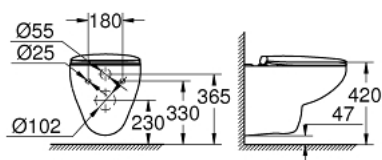

39 351 000 КЕРАМИКА ВАУ УНИТАЗ ПОДВЕСНОЙ С СИДЕНЬЕМ ДЛЯ УНИТАЗА

ОПИСАНИЕ ПРОДУКТА

- Colour: альпин-белый
- в комплект входят:
- Вау Ceramic подвесной унитаз (39 427 000)
- для бачка скрытого монтажа
- горизонтальный выпуск
- омыв всей окружности чаши
- безободковый
- class 1, full flush 6 l according to EN997
- flushes with 3 l for small flush
- санитарная керамика
- Вау Ceramic Сиденье для унитаза (39 493 000)
- механизм плавного закрытия
- быстросъемное сиденье
- съемное
- материал: Дюропласт
- с креплением