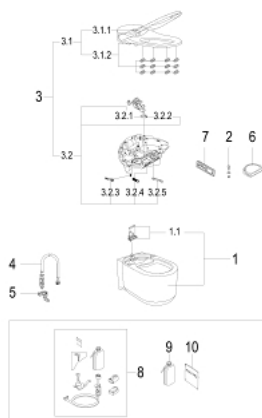

39 354 SH1 GROHE SENSIA ARENA УНИТАЗ-БИДЕ ПОДВЕСНОЙ

ЗАПАСНЫЕ ЧАСТИ

- 1: Керамический унитаз для Arena (Spare part-nr. 14937000)
- 1.1: Fixing member rear (Spare part-nr. 14969000)
- 2: Антивандальный винт (Spare part-nr. 14972000)
- 3: E-bidet unit (Spare part-nr. 14976000)
- 3.1: Крышка (Spare part-nr. 14979000)
- 3.1.1: Крышка унитаза (Spare part-nr. 14925SH0)
- 3.1.2: Сиденье для унитаза (Spare part-nr. 14924SH0)
- 3.2: Base plate assembly (Spare part-nr. 14978000)
- 3.2.1: Душевая форсунка (Spare part-nr. 14929000)
- 3.2.2: Душевая форсунка (Spare part-nr. 14928000)
- 3.2.3: Фильтр (Spare part-nr. 14927000)
- 3.2.4: Угольный фильтр (Spare part-nr. 14933000)
- 3.2.5: Крышка форсунок (Spare part-nr. 14930000)
- 4: Connection hose assembly (Spare part-nr. 14974000)
- 5: Hose clip (Spare part-nr. 14971000)
- 6: Экран от брызг (Spare part-nr. 14936000)
- 7: Пульт дистанционного управления (Spare part-nr. 14926001)
- 7: Пульт дистанционного управления (Spare part-nr. 14926002)
- 8: Набор для обслуживания (Spare part-nr. 46978001)*
- 9: Бутылка для средства для удаления накипи (Spare part-nr. 46979000)*
- 10: Средство удаления накипи (Spare part-nr. 4697700M)*

* Optional accessories