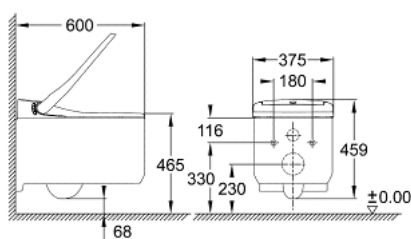

39 354 SH1 GROHE SENSIA ARENA УНИТАЗ-БИДЕ ПОДВЕСНОЙ

ОПИСАНИЕ ПРОДУКТА (1/2)

- Colour: альпин-белый
- GROHE Hygiene антибактериальное и грязеотталкивающее покрытие в соответствии со стандартом SIAA Kokin и технологией Aquaceramics
- GROHE power flush: безободковый унитаз с технологией GROHE Triple Vortex
- GROHE Skin Clean:
- 2 регулируемые душевые форсунки (1 стандартная, 1 дамская)
- дамский душ с отдельной подачей воды
- массажный режим струи
- пульсирующий режим струи
- Регулировка напора воды
- автоматическая промывка до и после использования
- встроенный проточный нагреватель обеспечивает непрерывную подачу теплой воды
- регулируемая температура
- Другие функции
- режим "фен" с регулировкой температуры
- удаление запахов через встроенный фильтр
- Функция PlasmaCluster - дезинфекция с помощью ионов
- Функция удаления накипи
- Сиденье и крышка из дюропласта с функцией автоматического открытия/закрытия
- инфракрасный датчик
- панель управления на корпусе устройства
- вкл./выкл. устройства
- внутренняя подсветка
- встроенный подвод воды и электропитание
- пульт управления
- приложение iOS для смартфонов
- В комплекте:
- шумоизоляция, установочные элементы и шайбы в комплекте
- пульт управления с настенным держателем
- угольный фильтр