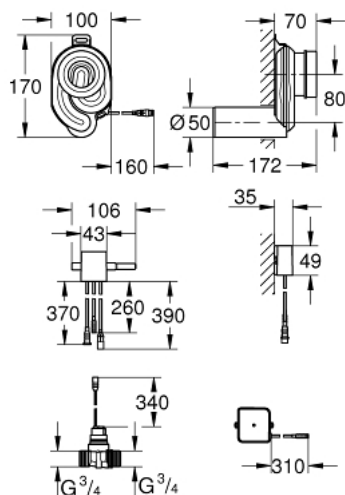

## 39 368 000 ТЕМПЕРАТУРНЫЙ ДАТЧИК ДЛЯ ПИССУАРА