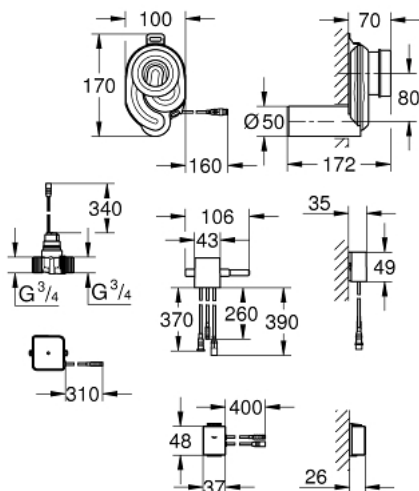

39 369 000 ДАТЧИК ТЕМПЕРАТУРЫ С BLUETOOTH ДЛЯ ПИССУАРА

ОПИСАНИЕ ПРОДУКТА (1/2)

- с адаптером 100-240 V переменного тока, 50-60 Hz, 6,75 V постоянного тока
- сифон с температурным датчиком
- картридж с соленоидным клапаном и грязеулавливающим фильтром
- минимальное давление 0,5 бар
- рабочее давление максимум 10 бар
- с модулем Bluetooth для двунаправленной связи - для мониторинга, настройки и обслуживания
- с Bluetooth 4.0 * для беспроводной передачи данных
- bluetooth, частота: 2.4 GHz
- bluetooth-диапазон (10 м) варьируется в зависимости от используемых для стен материалов и толщины стен между передатчиком и приемником
- для устройств с операционными системами Apple** и Android
- мониторинг
- защищенное соединение с пультом
- отображение всех Bluetooth продуктов в зоне действия через приложение
- автоматическая промывка и индикация последней промывки
- статистика эксплуатации день / 30 дней
- конфигурация
- - задержка выключения
- совместимо с автосмывом Sensia Arena, Sensia Pro, Hygienea
- - режим очистки
- 2 таймера on/off
- возможность присвоения имени
- сервисное обслуживание
- возможно сохранять и рассылать до 3 профилей
- - возврат к заводским или пользовательским настройкам
- - обслуживание аппаратное или с помощью программного обеспечения
- сертификат CE (Европейское соответствие)

39 369 000 ДАТЧИК ТЕМПЕРАТУРЫ С BLUETOOTH ДЛЯ ПИССУАРА

ЗАПАСНЫЕ ЧАСТИ

- 1: Магнитный вентиль (Spare part-nr. 42740000)
- 2: Сифон (Spare part-nr. 42477000)
- 3: Электроника (Spare part-nr. 42478000)
- 4: Импульсный источник (электро)питания (Spare part-nr. 42470000)