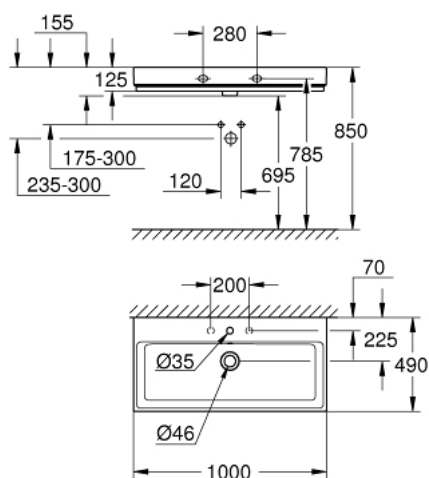

39 386 00H КЕРАМИКА СУБЕ РАКОВИНА ПОДВЕСНАЯ 100

ОПИСАНИЕ ПРОДУКТА

- Colour: альпин-белый
- 1 отверстие под смеситель, 2 намеченных отверстия
- с переливом
- 1000 x 490 мм
- санитарная керамика
- GROHE HyperClean antibacterial glazing
- GROHE AquaCeramic antistick coating