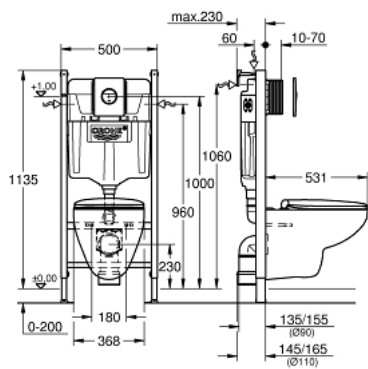

39 417 000 SOLIDO НАБОР ДЛЯ ПОДВЕСНОГО УНИТАЗА 5 В 1, МОНТАЖНАЯ ВЫСОТА 1,13 М

ОПИСАНИЕ ПРОДУКТА

- Colour: хром
- со смывным бачком GD 2
- class 1, full flush 6 l according to EN997
- flushes with 3 l for small flush
- в комплект входят:
 - Solido Инсталляция для подвесного унитаза (38 939 000)
 - Bau Ceramic Подвесной унитаз (39 427 000) с сиденьем и крышкой для унитаза (39 493 000)
 - Накладная панель GROHE Sail, хром (38 965 000)
 - настенные уголки (38 558 00M)
 - Звукоизоляционный комплект (37 131 000)
 - включая Скандинавский адаптер 38 338 000