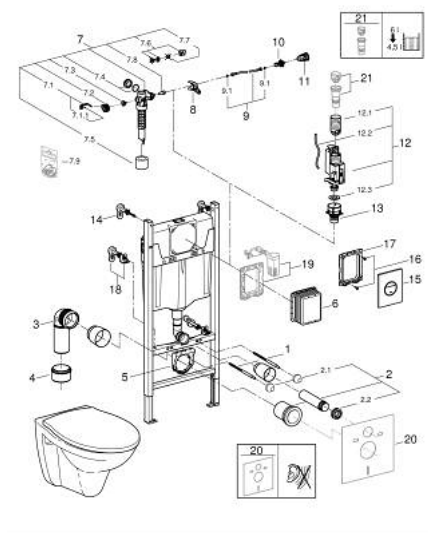

39 417 000 SOLIDO НАБОР ДЛЯ ПОДВЕСНОГО УНИТАЗА 5 В 1, МОНТАЖНАЯ ВЫСОТА 1,13 М

ЗАПАСНЫЕ ЧАСТИ

- 1: Резьбовые болты (Spare part-nr. 4276400M)
- 2: Впускной и смывной гарнитуры для унитаза (Spare part-nr. 37311K00)
 - 2.1: Крепёж (Spare part-nr. 43511SH0)
 - 2.2: Соединение (Spare part-nr. 37119000)
- 3: PP-смывная дуга DN 90 (Spare part-nr. 42327000)
- 4: 4" адаптер патрубка (Spare part-nr. 42242000)
- 5: Фиксаторы (Spare part-nr. 42243000)
- 6: Ревизионная камера (Spare part-nr. 66791000)
- 7: Наполнительный клапан (Spare part-nr. 37095000)
 - 7.1: Рычаг (Spare part-nr. 43734000)
 - 7.1.1: Уплотнение (Spare part-nr. 4377000M)
 - 7.2: Вентильная головка (Spare part-nr. 43536000)
 - 7.3: Мембрана (Spare part-nr. 4375800M)
 - 7.4: Колпак винта (Spare part-nr. 43735000)
 - 7.5: Вентильный поплавок 5 шт. (Spare part-nr. 4379100M)
- 7.6: Комплект уплотнений (Spare part-nr. 43722000)*
- 8: Держатель для смесителей GROHE встроенного монтажа (Spare part-nr. 42246000)
- 9: Шланг подключения (Spare part-nr. 42397000)
 - 9.1: O-кольцо (Spare part-nr. 0319100M)
- 10: Угловой вентиль (Spare part-nr. 42396000)
- 11: Соединительная трубка (Spare part-nr. 38338000)
- 12: AV1 Смывной вентиль с удлиннителем (Spare part-nr. 42320000)
 - 12.1: Удлиннитель перелива (Spare part-nr. 42313000)
 - 12.2: пневматический шланг (Spare part-nr. 42319000)
 - 12.3: Уплотнение (Spare part-nr. 42310000)
- 13: Седло клапана для GD 2 (Spare part-nr. 42315000)
- 14: Настенные уголки (Spare part-nr. 3855800M)
- 15: Накладная панель с кнопкой (Spare part-nr. 42375000)
- 16: Винт (Spare part-nr. 6636200M)
- 17: Крепежная рама (Spare part-nr. 43207000)
- 18: Дополнительный крепеж к стене, вариативное размещение (Spare part-nr. 38733000)
- 19: Деталь переоснащения (Spare part-nr. 38796000)*
- 20: Звукоизоляционный комплект (Spare part-nr. 37131000)*
- 21: Переходник 4,5 л для GD 2 (Spare part-nr. 42333000)*