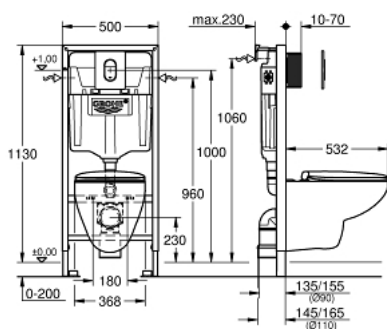

## 39 418 000 SOLIDO НАБОР ДЛЯ ПОДВЕСНОГО УНИТАЗА 5 В 1, МОНТАЖНАЯ ВЫСОТА 1,13 М

### ОПИСАНИЕ ПРОДУКТА

- Colour: хром
- со смывным бачком GD 2
- class 1, full flush 6 l according to EN997
- flushes with 3 l for small flush
- в комплект входят:
  - Rapid SL инсталляция для подвесного унитаза (38 528 001)
  - Arena Cosmopolitan накладная панель, хром, вертикальный монтаж (38 844 000)
  - Vau Ceramic Подвесной унитаз (39 427 000) с сиденьем и крышкой для унитаза (39 493 000)
  - настенные уголки (38 558 00M)
  - Звукоизоляционный комплект (37 131 000)