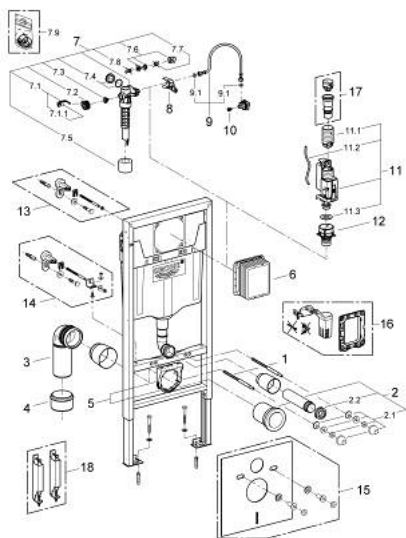

## 39 418 000 SOLIDO НАБОР ДЛЯ ПОДВЕСНОГО УНИТАЗА 5 В 1, МОНТАЖНАЯ ВЫСОТА 1,13 М

### ОПИСАНИЕ ПРОДУКТА

- Colour: хром
- со смывным бачком GD 2
- class 1, full flush 6 l according to EN997
- flushes with 3 l for small flush
- в комплект входят:
  - Rapid SL инсталляция для подвесного унитаза (38 528 001)
  - Arena Cosmopolitan накладная панель, хром, вертикальный монтаж (38 844 000)
  - Vau Ceramic Подвесной унитаз (39 427 000) с сиденьем и крышкой для унитаза (39 493 000)
  - настенные уголки (38 558 00M)
  - Звукоизоляционный комплект (37 131 000)