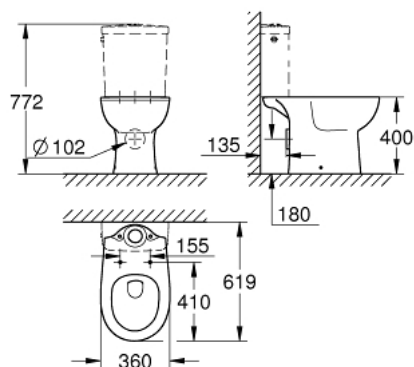

### ОПИСАНИЕ ПРОДУКТА

- Colour: альпин-белый
- омыв всей окружности чаши
- ободковая чаша
- горизонтальный выпуск
- class 1, full flush 6 l according to EN997
- flushes with 3 l for small flush
- с креплением
- бачок заказывается дополнительно
- санитарная керамика
- для сиденья с крышкой для унитаза 39 492 000 (стандартный) или 39 493 000 (с механизмом плавного закрытия)