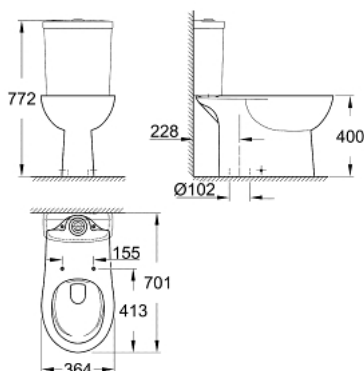

39 429 000 КЕРАМИКА ВАУ УНИТАЗ НАПОЛЬНЫЙ ДЛЯ КОМБИНАЦИИ С БАЧКОМ НАРУЖНОГО МОНТАЖА

ОПИСАНИЕ ПРОДУКТА

- Colour: альпин-белый
- омыв всей окружности чаши
- безободковый
- Вертикальный выпуск, скрытый
- class 1, full flush 6 l according to EN997
- flushes with 3 l for small flush
- с креплением
- бачок заказывается дополнительно
- санитарная керамика
- для сиденья с крышкой для унитаза 39 492 000 (стандартный), 39 493 000 (с механизмом плавного закрытия) или 39 923 000 (тонкое сиденье с механизмом плавного закрытия)

39 429 000 КЕРАМИКА ВАУ УНИТАЗ НАПОЛЬНЫЙ ДЛЯ КОМБИНАЦИИ С БАЧКОМ
НАРУЖНОГО МОНТАЖА

ЗАПАСНЫЕ ЧАСТИ

1: Комплект крепежа (Spare part-nr. 49516000)