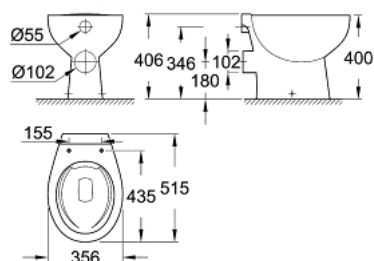

39 430 000 КЕРАМИКА ВАУ УНИТАЗ НАПОЛЬНЫЙ ДЛЯ КОМБИНАЦИИ С БАЧКОМ СКРЫТОГО МОНТАЖА

ОПИСАНИЕ ПРОДУКТА

- Colour: альпин-белый
- омыв всей окружности чаши
- безободковый
- горизонтальный выпуск
- class 1, full flush 6 l according to EN997
- flushes with 3 l for small flush
- с креплением
- санитарная керамика
- для сиденья с крышкой для унитаза 39 492 000 (стандартный), 39 493 000 (с механизмом плавного закрытия) или 39 923 000 (тонкое сиденье с механизмом плавного закрытия)

39 430 000 КЕРАМИКА ВАУ УНИТАЗ НАПОЛЬНЫЙ ДЛЯ КОМБИНАЦИИ С БАЧКОМ
СКРЫТОГО МОНТАЖА

ЗАПАСНЫЕ ЧАСТИ

1: Комплект крепежа (Spare part-nr. 49516000)