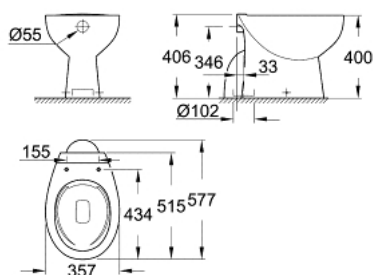

39 431 000 КЕРАМИКА ВАУ УНИТАЗ НАПОЛЬНЫЙ ДЛЯ КОМБИНАЦИИ С БАЧКОМ СКРЫТОГО МОНТАЖА

ОПИСАНИЕ ПРОДУКТА

- Colour: альпин-белый
- омыв всей окружности чаши
- безободковый
- вертикальный выпуск
- class 1, full flush 6 l according to EN997
- flushes with 3 l for small flush
- с креплением
- санитарная керамика
- для сиденья с крышкой для унитаза 39 492 000 (стандартный), 39 493 000 (с механизмом плавного закрытия) или 39 923 000 (тонкое сиденье с механизмом плавного закрытия)

39 431 000 КЕРАМИКА ВАУ УНИТАЗ НАПОЛЬНЫЙ ДЛЯ КОМБИНАЦИИ С БАЧКОМ
СКРЫТОГО МОНТАЖА

ЗАПАСНЫЕ ЧАСТИ

1: Комплект крепежа (Spare part-nr. 49516000)