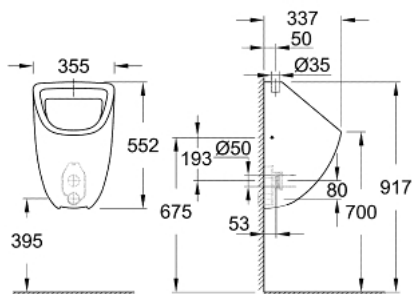

39 439 000 КЕРАМИКА ВАУ ПИССУАР

ОПИСАНИЕ ПРОДУКТА

- Colour: альпин-белый
- верхний подвод
- class 1, full flush 1 l
- с креплением
- санитарная керамика
- для установки, пожалуйста, закажите сифон для писсуара 39 732 000 (горизонтальный выпуск) или 39 733 000 (вертикальный выпуск), продается отдельно

39 439 000 **КЕРАМИКА ВАУ ПИССУАР**

ЗАПАСНЫЕ ЧАСТИ

1: Комплект крепежа (Spare part-nr. 49025000)