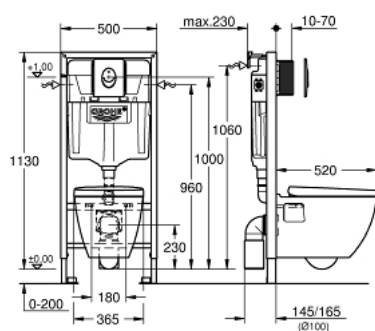

39 441 000 SOLIDO НАБОР 4 В 1

ОПИСАНИЕ ПРОДУКТА (1/2)

- Colour: хром
- со смывным бачком GD 2
- монтажная высота 1,13 м
- для монтажа перед стеной или стеной-перегородкой
- самонесущая стальная рама с порошковым напылением
- фиксированные подключения
- подготовлена для облицовки
- быстрая регулировка по высоте
- крепежный материал
- 2 болта-держателя для унитаза
- крепление для керамики
- расстояние между болтами 180/230 мм
- смывная дуга Ø 80 мм из ПВХ
- регулировка глубины монтажа
- переходник DN 80/100
- впускной и смывной гарнитуры
- flushing cistern GD 2
- class 1, full flush 6 l according to EN997
- flushes with 3 l for small flush
- заводская настройка 6 л и 3 л
- Пневматический смывной клапан с тремя режимами слива: 2-х объёмный, старт/стоп, или непрерывный
- Подключение воды: справа, слева, сзади или сверху
- Арматурная группа I
- с изоляцией от конденсационной влаги
- подключение воды DN 15
- во время сборки не требуется дополнительного инструмента для монтажа инспекционного короба
- для вертикального или горизонтального монтажа

Pure Freude
an Wasser

39 441 000 **SOLIDO НАБОР 4 В 1**

ОПИСАНИЕ ПРОДУКТА (2/2)

- с принадлежностями для монтажа перед стеной
- установка по месту
- с накладной панелью Skate Air
- вертикальный монтаж
- 156 x 197 мм
- материал: ABS
- хром
- направление смыва в чаше унитаза вниз, 3/6 л

- подвесная

- белый
- сертификат CE (Европейское соответствие)
- Сиденье и крышка унитаза с механизмом плавного закрытия
- материал: Дюропласт