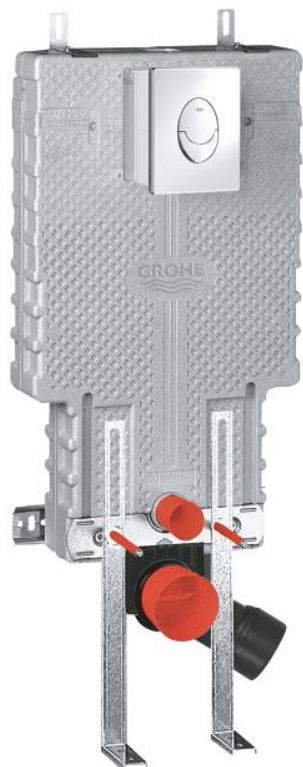

39 452 000 UNISSET 3 В 1, ДЛЯ ПОДВЕСНОГО УНИТАЗА

ОПИСАНИЕ ПРОДУКТА

- Colour: хром
- со смывным бачком GD 2, 6 - 9
- в комплект входят:
- Uniset бачок для подвесного унитаза (38 643 001)
- панель смыва Skate Air, для вертикального монтажа (38 505 000), хром
- Несущие стойки (37 304 000)