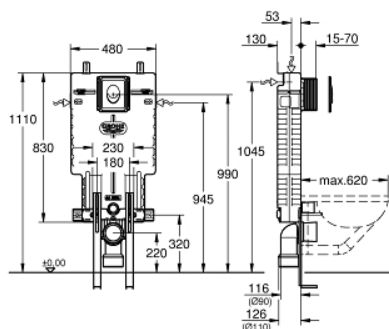

39 452 000 UNISSET 3 В 1, ДЛЯ ПОДВЕСНОГО УНИТАЗА

ЗАПАСНЫЕ ЧАСТИ

- 1: Резьбовые болты (Spare part-nr. 4276400M)
- 2: Впускной и смывной гарнитуры для унитаза (Spare part-nr. 37311K00)
 - 2.1: Крепёж (Spare part-nr. 43511SH0)
 - 2.2: Соединение (Spare part-nr. 37119000)
- 3: PP-смывная дуга DN 90 (Spare part-nr. 42327000)
- 4: 4" адаптер патрубку (Spare part-nr. 42242000)
- 5: Фиксаторы (Spare part-nr. 42243000)
- 6: Ревизионная камера (Spare part-nr. 66783000)
- 7: Наполнительный клапан (Spare part-nr. 37095000)
 - 7.1: Рычаг (Spare part-nr. 43734000)
 - 7.1.1: Уплотнение (Spare part-nr. 4377000M)
 - 7.2: Вентильная головка (Spare part-nr. 43536000)
 - 7.3: Мембрана (Spare part-nr. 4375800M)
 - 7.4: Колпак винта (Spare part-nr. 43735000)
 - 7.5: Вентильный поплавок 5 шт. (Spare part-nr. 4379100M)
 - 7.6: Комплект уплотнений (Spare part-nr. 43722000)*
- 8: Держатель для смесителей GROHE встроенного монтажа (Spare part-nr. 42246000)
- 9: Шланг подключения (Spare part-nr. 42233000)
 - 9.1: O-кольцо (Spare part-nr. 0319100M)
- 10: AV1 Смывной вентиль с удлинителем (Spare part-nr. 42320000)
 - 10.1: Удлиннитель перелива (Spare part-nr. 42313000)
 - 10.2: пневматический шланг (Spare part-nr. 42319000)
 - 10.3: Уплотнение (Spare part-nr. 42310000)
- 11: Седло клапана для GD 2 (Spare part-nr. 42315000)
- 12: Накладная панель смыва (Spare part-nr. 38505000)
 - 12.1: Винт (Spare part-nr. 6636200M)
 - 12.2: Крепежная рама (Spare part-nr. 43207000)
 - 12.3: Крепежный набор (Spare part-nr. 4308500M)*
 - 12.4: Крепежный набор (Spare part-nr. 4215800M)*
- 13: Несущие стойки (Spare part-nr. 37304000)*
- 14: Water connection (Spare part-nr. 48561000)
- 15: Ограничитель расхода воды (Spare part-nr. 42300000)*
- 16: Набор для дооснащения инсталляции для унитаза-биде (Sensia IGS, Sensia Arena) (Spare part-nr. 40899000)*
- 17: Переходник 4,5 л для GD 2 (Spare part-nr. 42333000)*
- 18: Деталь переоснащения (Spare part-nr. 38796000)*