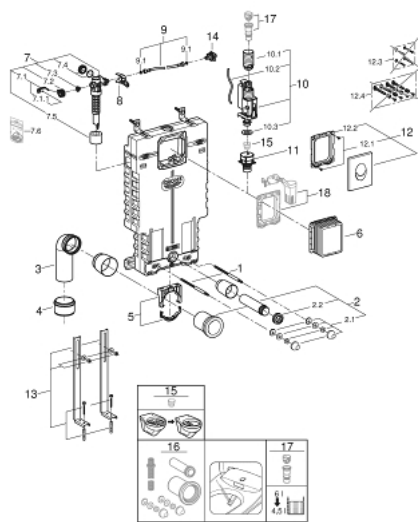

39 452 000 UNISSET 3 В 1, ДЛЯ ПОДВЕСНОГО УНИТАЗА

ЗАПАСНЫЕ ЧАСТИ

- 1: Резьбовые болты (Spare part-nr. 4276400M)
- 2: Впускной и смывной гарнитуры для унитаза (Spare part-nr. 37311K00)
 - 2.1: Крепёж (Spare part-nr. 43511SH0)
 - 2.2: Соединение (Spare part-nr. 37119000)
- 3: PP-смывная дуга DN 90 (Spare part-nr. 42327000)
- 4: 4" адаптер патрубку (Spare part-nr. 42242000)
- 5: Фиксаторы (Spare part-nr. 42243000)
- 6: Ревизионная камера (Spare part-nr. 66783000)
- 7: Наполнительный клапан (Spare part-nr. 37095000)
 - 7.1: Рычаг (Spare part-nr. 43734000)
 - 7.1.1: Уплотнение (Spare part-nr. 4377000M)
 - 7.2: Вентильная головка (Spare part-nr. 43536000)
 - 7.3: Мембрана (Spare part-nr. 4375800M)
 - 7.4: Колпак винта (Spare part-nr. 43735000)
 - 7.5: Вентильный поплавок 5 шт. (Spare part-nr. 4379100M)
 - 7.6: Комплект уплотнений (Spare part-nr. 43722000)*
- 8: Держатель для смесителей GROHE встроенного монтажа (Spare part-nr. 42246000)
- 9: Шланг подключения (Spare part-nr. 42233000)
 - 9.1: O-кольцо (Spare part-nr. 0319100M)
- 10: AV1 Смывной вентиль с удлинителем (Spare part-nr. 42320000)
 - 10.1: Удлиннитель перелива (Spare part-nr. 42313000)
 - 10.2: пневматический шланг (Spare part-nr. 42319000)
 - 10.3: Уплотнение (Spare part-nr. 42310000)
- 11: Седло клапана для GD 2 (Spare part-nr. 42315000)
- 12: Накладная панель смыва (Spare part-nr. 38505000)
 - 12.1: Винт (Spare part-nr. 6636200M)
 - 12.2: Крепежная рама (Spare part-nr. 43207000)
 - 12.3: Крепежный набор (Spare part-nr. 4308500M)*
 - 12.4: Крепежный набор (Spare part-nr. 4215800M)*
- 13: Несущие стойки (Spare part-nr. 37304000)*
- 14: Water connection (Spare part-nr. 48561000)
- 15: Ограничитель расхода воды (Spare part-nr. 42300000)*
- 16: Набор для дооснащения инсталляции для унитаза-биде (Sensia IGS, Sensia Arena) (Spare part-nr. 40899000)*
- 17: Переходник 4,5 л для GD 2 (Spare part-nr. 42333000)*
- 18: Деталь переоснащения (Spare part-nr. 38796000)*