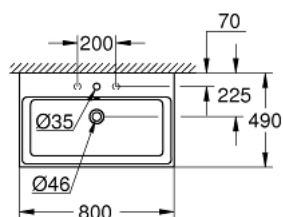

39 469 00H КЕРАМИКА СУБЕ РАКОВИНА ПОДВЕСНАЯ 80

ОПИСАНИЕ ПРОДУКТА

- Colour: альпин-белый
- 1 отверстие под смеситель, 2 намеченных отверстия
- с переливом
- 800 x 490 мм
- санитарная керамика
- GROHE HyperClean antibacterial glazing
- GROHE AquaCeramic antistick coating