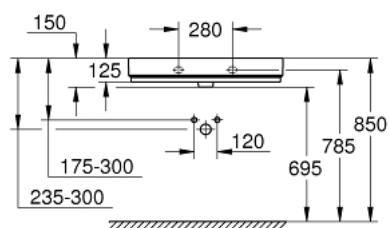

39 469 00H КЕРАМИКА СУБЕ РАКОВИНА ПОДВЕСНАЯ 80

ОПИСАНИЕ ПРОДУКТА

- Colour: альпин-белый
- 1 отверстие под смеситель, 2 намеченных отверстия
- с переливом
- 800 x 490 мм
- санитарная керамика
- GROHE HyperClean antibacterial glazing
- GROHE AquaCeramic antistick coating