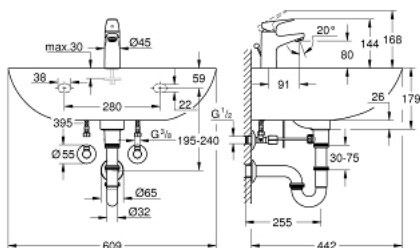

39 472 000 КЕРАМИКА ВАУ НАБОР: РАКОВИНА 60 + START FLOW СМЕСИТЕЛЬ ДЛЯ РАКОВИНЫ

ОПИСАНИЕ ПРОДУКТА (1/2)

- Colour: альпин-белый
- в комплект входят:
- Керамика Вау Раковина 60 (39 421 000)
- подвесная
- 1 отверстие под смеситель
- с переливом
- 609 x 442 мм
- санитарная керамика
- монтаж на одно отверстие
- металлический рычаг
- GROHE SmoothControl керамический картридж 28 мм
- GROHE LongLife Finish - стойкое долговечное покрытие
- GROHE EcoJoy Технология совершенного потока при уменьшенном расходе воды
- максимальный расход (при давлении 3 бар): 5,7 л/мин
- система быстрого монтажа
- рычажный донный клапан 1 1/4"
- гибкая подводка
- монтажный набор
- бренд: TOX
- Угловые вентили 1/2" (22 039 000)
- самоуплотняющееся резьбовое соединение
- настенное подключение 1/2"
- резьбовой отвод 3/8"
- с компенсацией длины

39 472 000 КЕРАМИКА ВАУ НАБОР: РАКОВИНА 60 + START FLOW СМЕСИТЕЛЬ ДЛЯ РАКОВИНЫ

ОПИСАНИЕ ПРОДУКТА (2/2)

- с накладной гайкой Ø 10 мм
- герметичный закрывающий шпindel с резиновой манжетой и два кольца для уплотнения
- длинный шатун
- эргономичная металлическая рукоятка
- маркировка: нейтральная
- металлические резьбовые розетки Ø 55 мм
- GROHE LongLife Finish - стойкое долговечное покрытие
- Сифон 1 1/4" (28 947 000)
- для раковины
- настенное подключение
- подвижная розетка