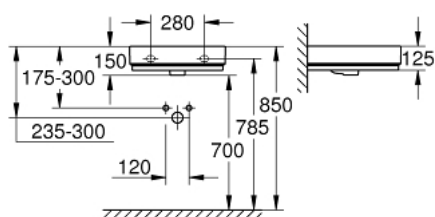

39 474 00H КЕРАМИКА СУБЕ РАКОВИНА ПОДВЕСНАЯ 50

ОПИСАНИЕ ПРОДУКТА

- Colour: альпин-белый
- 1 отверстие под смеситель, 2 намеченных отверстия
- с переливом
- 500 x 490 мм
- санитарная керамика
- GROHE HyperClean antibacterial glazing
- GROHE AquaCeramic antistick coating