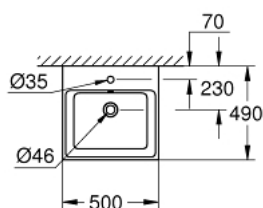

39 474 00H КЕРАМИКА СУБЕ РАКОВИНА ПОДВЕСНАЯ 50

ОПИСАНИЕ ПРОДУКТА

- Colour: альпин-белый
- 1 отверстие под смеситель, 2 намеченных отверстия
- с переливом
- 500 x 490 мм
- санитарная керамика
- GROHE HyperClean antibacterial glazing
- GROHE AquaCeramic antistick coating