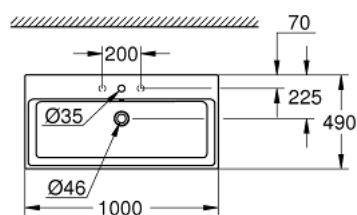

39 475 00H КЕРАМИКА СУБЕ РАКОВИНА НАКЛАДНАЯ 100

ОПИСАНИЕ ПРОДУКТА

- Colour: альпин-белый
- глазированная задняя сторона
- 1 отверстие под смеситель, 2 намеченных отверстия
- с переливом
- 1000 x 490 мм
- с креплением
- санитарная керамика
- GROHE HyperClean antibacterial glazing
- GROHE AquaCeramic antistick coating

39 475 00H **КЕРАМИКА СУБЕ РАКОВИНА НАКЛАДНАЯ 100**

ЗАПАСНЫЕ ЧАСТИ

1: Комплект крепежа (Spare part-nr. 49512000)