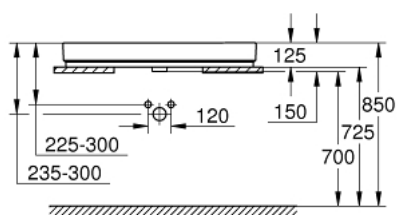

39 475 00H КЕРАМИКА СУБЕ РАКОВИНА НАКЛАДНАЯ 100

ОПИСАНИЕ ПРОДУКТА

- Colour: альпин-белый
- глазированная задняя сторона
- 1 отверстие под смеситель, 2 намеченных отверстия
- с переливом
- 1000 x 490 мм
- с креплением
- санитарная керамика
- GROHE HyperClean antibacterial glazing
- GROHE AquaCeramic antistick coating

39 475 00H **КЕРАМИКА СУБЕ РАКОВИНА НАКЛАДНАЯ 100**

ЗАПАСНЫЕ ЧАСТИ

1: Комплект крепежа (Spare part-nr. 49512000)