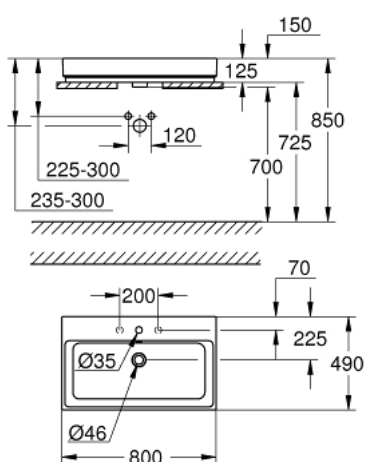

39 476 00H КЕРАМИКА СУБЕ РАКОВИНА НАКЛАДНАЯ 80

ОПИСАНИЕ ПРОДУКТА

- Colour: альпин-белый
- глазированная задняя сторона
- 1 отверстие под смеситель, 2 намеченных отверстия
- с переливом
- 800 x 490 мм
- с креплением
- санитарная керамика
- GROHE HyperClean antibacterial glazing
- GROHE AquaCeramic antistick coating

39 476 00H **КЕРАМИКА СУБЕ РАКОВИНА НАКЛАДНАЯ 80**

ЗАПАСНЫЕ ЧАСТИ

1: Комплект крепежа (Spare part-nr. 49512000)