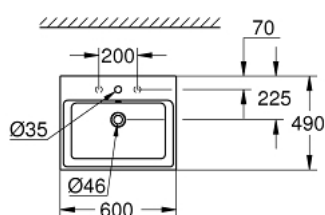

### ОПИСАНИЕ ПРОДУКТА

- Colour: альпин-белый
- глазированная задняя сторона
- 1 отверстие под смеситель, 2 намеченных отверстия
- с переливом
- 600 x 490 мм
- с креплением
- санитарная керамика
- GROHE HyperClean antibacterial glazing
- GROHE AquaCeramic antistick coating