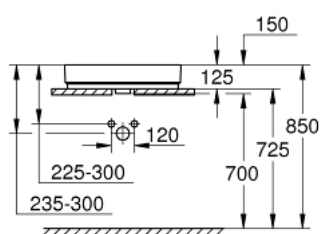

### ОПИСАНИЕ ПРОДУКТА

- Colour: альпин-белый
- глазированная задняя сторона
- 1 отверстие под смеситель, 2 намеченных отверстия
- с переливом
- 600 x 490 мм
- с креплением
- санитарная керамика
- GROHE HyperClean antibacterial glazing
- GROHE AquaCeramic antistick coating