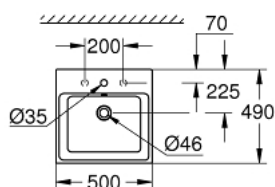

39 478 00H КЕРАМИКА СУБЕ РАКОВИНА НАКЛАДНАЯ 50

ОПИСАНИЕ ПРОДУКТА

- Colour: альпин-белый
- глазированная задняя сторона
- 1 отверстие под смеситель, 2 намеченных отверстия
- с переливом
- 500 x 490 мм
- с креплением
- санитарная керамика
- GROHE HyperClean antibacterial glazing
- GROHE AquaCeramic antistick coating

39 478 00H **КЕРАМИКА СУБЕ РАКОВИНА НАКЛАДНАЯ 50**

ЗАПАСНЫЕ ЧАСТИ

1: Комплект крепежа (Spare part-nr. 49512000)