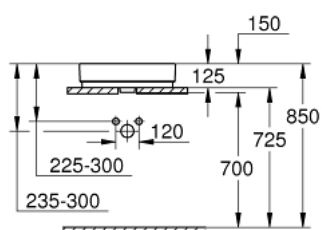

39 478 00H КЕРАМИКА СУБЕ РАКОВИНА НАКЛАДНАЯ 50

ОПИСАНИЕ ПРОДУКТА

- Colour: альпин-белый
- глазированная задняя сторона
- 1 отверстие под смеситель, 2 намеченных отверстия
- с переливом
- 500 x 490 мм
- с креплением
- санитарная керамика
- GROHE HyperClean antibacterial glazing
- GROHE AquaCeramic antistick coating

39 478 00H **КЕРАМИКА СУБЕ РАКОВИНА НАКЛАДНАЯ 50**

ЗАПАСНЫЕ ЧАСТИ

1: Комплект крепежа (Spare part-nr. 49512000)