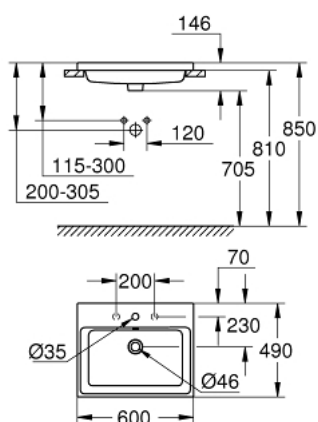

39 479 00H КЕРАМИКА СУБЕ РАКОВИНА ПОЛУВСТРАИВАЕМАЯ 60

ОПИСАНИЕ ПРОДУКТА

- Colour: альпин-белый
- глазированная задняя сторона
- встраиваемая
- 1 отверстие под смеситель, 2 намеченных отверстия
- с переливом
- 600 x 490 мм
- с креплением
- санитарная керамика
- GROHE HyperClean antibacterial glazing
- GROHE AquaCeramic antistick coating

39 479 00H **КЕРАМИКА СУБЕ РАКОВИНА ПОЛУВСТРАИВАЕМАЯ 60**

ЗАПАСНЫЕ ЧАСТИ

1: Комплект крепежа (Spare part-nr. 49512000)