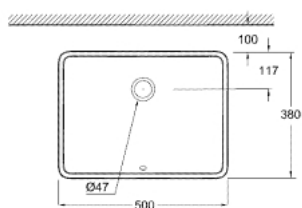

39 480 00H КЕРАМИКА СУБЕ РАКОВИНА ВСТРАИВАЕМАЯ 50

ОПИСАНИЕ ПРОДУКТА

- Colour: альпин-белый
- установка снизу
- с переливом
- 492 x 370 мм
- с креплением
- санитарная керамика
- GROHE HyperClean antibacterial glazing
- GROHE AquaCeramic antistick coating

39 480 00H **КЕРАМИКА СУБЕ РАКОВИНА ВСТРАИВАЕМАЯ 50**

ЗАПАСНЫЕ ЧАСТИ

1: Комплект крепежа (Spare part-nr. 49518000)