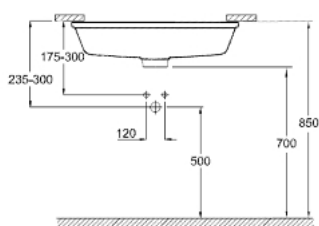

39 480 00H КЕРАМИКА СУБЕ РАКОВИНА ВСТРАИВАЕМАЯ 50

ОПИСАНИЕ ПРОДУКТА

- Colour: альпин-белый
- установка снизу
- с переливом
- 492 x 370 мм
- с креплением
- санитарная керамика
- GROHE HyperClean antibacterial glazing
- GROHE AquaCeramic antistick coating

39 480 00H **КЕРАМИКА СУБЕ РАКОВИНА ВСТРАИВАЕМАЯ 50**

ЗАПАСНЫЕ ЧАСТИ

1: Комплект крепежа (Spare part-nr. 49518000)