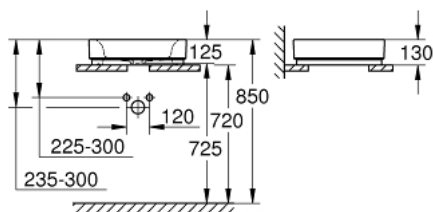

39 481 00H КЕРАМИКА СУБЕ РАКОВИНА СВОБДОНОСТЯЩАЯ 50

ОПИСАНИЕ ПРОДУКТА

- Colour: альпин-белый
- без перелива
- 500 x 470 мм
- с креплением
- санитарная керамика
- GROHE HyperClean antibacterial glazing
- GROHE AquaCeramic antistick coating

39 481 00H **КЕРАМИКА СУБЕ РАКОВИНА СВОБДОНОСТОЯЩАЯ 50**

ЗАПАСНЫЕ ЧАСТИ

1: Комплект крепежа (Spare part-nr. 49512000)