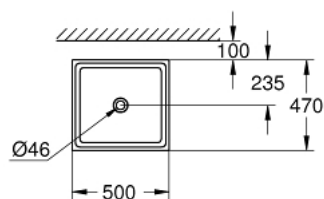

39 481 00H КЕРАМИКА СУБЕ РАКОВИНА СВОБДОНОСТЯЩАЯ 50

ОПИСАНИЕ ПРОДУКТА

- Colour: альпин-белый
- без перелива
- 500 x 470 мм
- с креплением
- санитарная керамика
- GROHE HyperClean antibacterial glazing
- GROHE AquaCeramic antistick coating