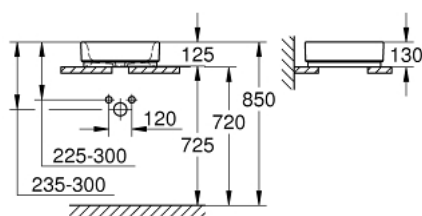

### ОПИСАНИЕ ПРОДУКТА

- Colour: альпин-белый
- без перелива
- 410 x 410 мм
- с креплением
- санитарная керамика
- GROHE HyperClean antibacterial glazing
- GROHE AquaCeramic antistick coating

39 482 00H **КЕРАМИКА СУБЕ РАКОВИНА СВОБДОНОСТОЯЩАЯ 40**