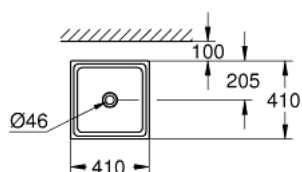

### ОПИСАНИЕ ПРОДУКТА

- Colour: альпин-белый
- без перелива
- 410 x 410 мм
- с креплением
- санитарная керамика
- GROHE HyperClean antibacterial glazing
- GROHE AquaCeramic antistick coating

39 482 00H **КЕРАМИКА СУБЕ РАКОВИНА СВОБДОНОСТОЯЩАЯ 40**