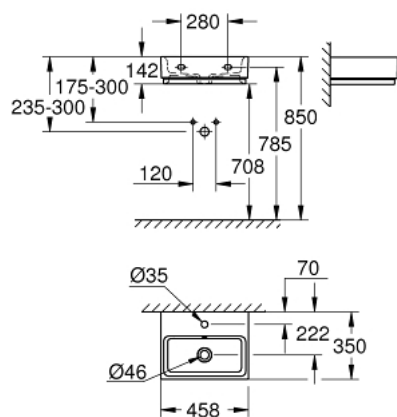

39 483 00H КЕРАМИКА СУБЕ МИНИ-РАКОВИНА 45

ОПИСАНИЕ ПРОДУКТА

- Colour: альпин-белый
- 1 отверстие под смеситель
- с переливом
- 455 x 350 мм
- санитарная керамика
- GROHE HyperClean antibacterial glazing
- GROHE AquaCeramic antistick coating