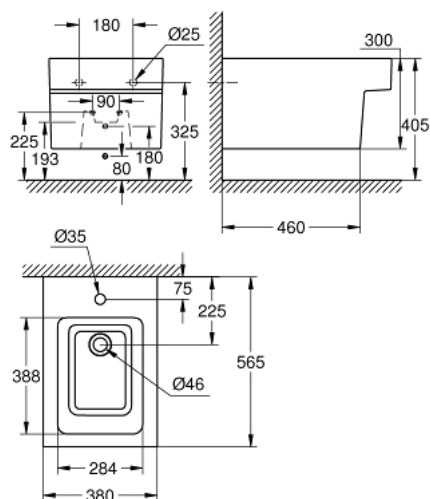

39 486 00H КЕРАМИКА СУБЕ БИДЕ ПОДВЕСНОЕ

ОПИСАНИЕ ПРОДУКТА

- Colour: альпин-белый
- 1 отверстие под смеситель
- с переливом
- с креплением
- санитарная керамика
- полностью скрытые невидимые крепления
- GROHE HyperClean antibacterial glazing
- GROHE AquaCeramic antistick coating

39 486 00H **КЕРАМИКА СУБЕ БИДЕ ПОДВЕСНОЕ**

ЗАПАСНЫЕ ЧАСТИ

1: Крепежный набор (Spare part-nr. 49509000)