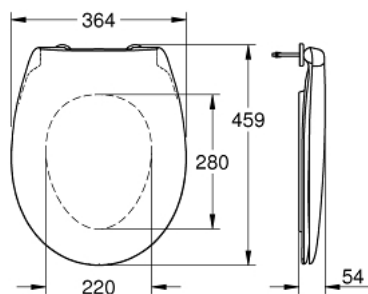

### ОПИСАНИЕ ПРОДУКТА

- Colour: альпин-белый
- с крышкой
- быстросъемное сиденье
- съемное
- материал: Дюропласт
- с креплением
- крепеж из нержавеющей стали
- легкая фиксация сверху
- выдерживает нагрузку 150 кг
- совместимо со всеми унитазами Вау, кроме 39 910 000