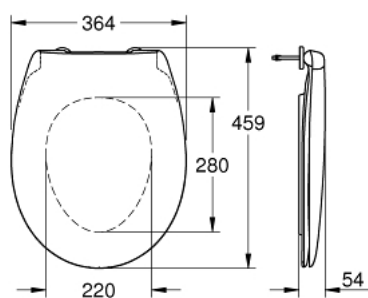

### ОПИСАНИЕ ПРОДУКТА

- Colour: альпин-белый
- с крышкой
- быстросъемное сиденье
- съемное
- материал: Дюропласт
- с креплением
- крепеж из нержавеющей стали
- легкая фиксация сверху
- compatible with all Bau Ceramic bowls except 39 910 000 and 112 948 SH00