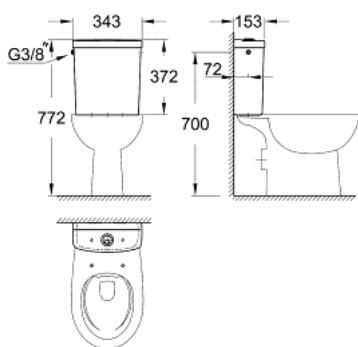

39 494 000 КЕРАМИКА ВАУ БАЧОК НАРУЖНОГО МОНТАЖА

ОПИСАНИЕ ПРОДУКТА

- Colour: альпин-белый
- наполнение сбоку
- со смывным клапаном
- санитарная керамика

39 494 000 КЕРАМИКА ВАУ БАЧОК НАРУЖНОГО МОНТАЖА

ЗАПАСНЫЕ ЧАСТИ

- 1: Кнопка смыва (Spare part-nr. 49526000)
- 2: Смывной клапан для керамики ВАУ (Spare part-nr. 49065000)
- 3: Наполнительный клапан (Spare part-nr. 49527000)
- 4: крышка (Spare part-nr. 49019000)
- 5: Уплотнение бачок-унитаз (Spare part-nr. 49021000)
- 6: Крепежный болт бачок-унитаз (Spare part-nr. 49022000)