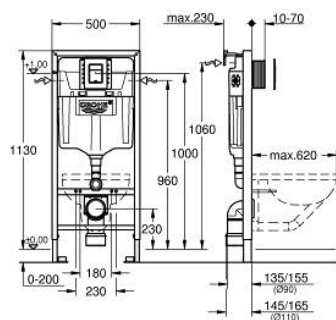

## 39 501 000 RAPID SL НАБОР ДЛЯ ПОДВЕСНОГО УНИТАЗА 3 В 1, МОНТАЖНАЯ ВЫСОТА 1.13 М

### ОПИСАНИЕ ПРОДУКТА

- Colour: хром
- со смывным бачком GD 2, 6 - 9
- в комплект входят:
- Rapid SL инсталляция для подвешного унитаза (38 528 001)
- панель смыва Skate Cosmopolitan S, хром (37 535 000)
- настенные уголки (38 558 00M)
- в комплекте с ревизионным коробом для крепления малых панелей смыва (40 911 000)