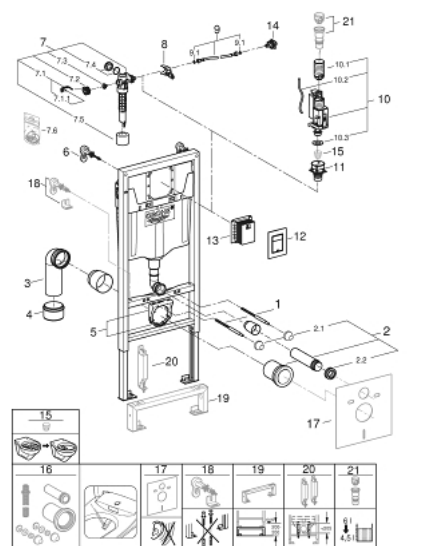

39 501 000 RAPID SL НАБОР ДЛЯ ПОДВЕСНОГО УНИТАЗА 3 В 1, МОНТАЖНАЯ ВЫСОТА 1.13 М

ЗАПАСНЫЕ ЧАСТИ

1. 1: Резьбовые болты (Spare part-nr. 4276400M)
2. 2: Впускной и смывной гарнитуры для унитаза (Spare part-nr. 37311K00)
   - 2.1: Крепёж (Spare part-nr. 43511SH0)
   - 2.2: Соединение (Spare part-nr. 37119000)
3. 3: PP-смывная дуга DN 90 (Spare part-nr. 42327000)
4. 4: 4" адаптер патрубка (Spare part-nr. 42242000)
5. 5: Фиксаторы (Spare part-nr. 42243000)
6. 6: Настенные уголки (Spare part-nr. 3855800M)
7. 7: Наполнительный клапан (Spare part-nr. 37095000)
   - 7.1: Рычаг (Spare part-nr. 43734000)
     - 7.1.1: Уплотнение (Spare part-nr. 4377000M)
   - 7.2: Вентильная головка (Spare part-nr. 43536000)
   - 7.3: Мембрана (Spare part-nr. 4375800M)
   - 7.4: Колпак винта (Spare part-nr. 43735000)
   - 7.5: Вентильный поплавок 5 шт. (Spare part-nr. 4379100M)
   - 7.6: Комплект уплотнений (Spare part-nr. 43722000)*
8. 8: Держатель для смесителей GROHE встроенного монтажа (Spare part-nr. 42246000)
9. 9: Шланг подключения (Spare part-nr. 42233000)
   - 9.1: O-кольцо (Spare part-nr. 0319100M)
10. 10: AV1 Смывной вентиль с удлинителем (Spare part-nr. 42320000)
    - 10.1: Удлиннитель перелива (Spare part-nr. 42313000)
    - 10.2: пневматический шланг (Spare part-nr. 42319000)
    - 10.3: Уплотнение (Spare part-nr. 42310000)
11. 11: седло клапана (Spare part-nr. 42599000)
12. 12: Накладная панель смыва (Spare part-nr. 37535000)
13. 13: Ревизионный короб для крепления малых панелей смыва (Spare part-nr. 40911000)
14. 14: Water connection (Spare part-nr. 48561000)
15. 15: Ограничитель расхода воды (Spare part-nr. 42300000)*
16. 16: Набор для дооснащения инсталляции для унитаза-биде (Sensia IGS, Sensia Arena) (Spare part-nr. 40899000)*
17. 17: Звукоизоляционный комплект (Spare part-nr. 37131000)*
18. 18: Дополнительный крепеж к стене, вариативное размещение (Spare part-nr. 38733000)*
19. 19: Удлинение (Spare part-nr. 38629000)*
20. 20: Аксессуары (Spare part-nr. 38779000)*
21. 21: Переходник 4,5 л для GD 2 (Spare part-nr. 42333000)*

* Optional accessories