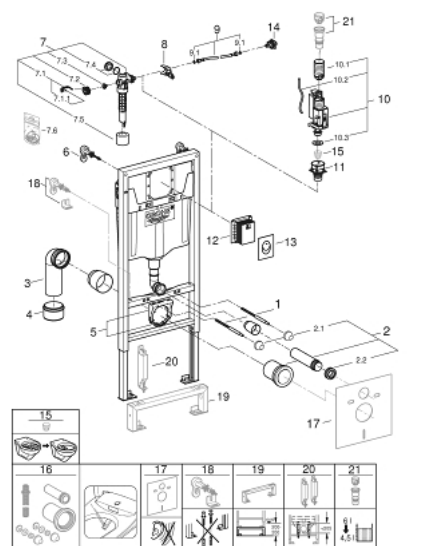

39 503 000 RAPID SL НАБОР ДЛЯ ПОДВЕСНОГО УНИТАЗА 3 В 1, МОНТАЖНАЯ ВЫСОТА 1.13 М

ЗАПАСНЫЕ ЧАСТИ

- 1: Резьбовые болты (Spare part-nr. 4276400M)
- 2: Впускной и смывной гарнитуры для унитаза (Spare part-nr. 37311K00)
 - 2.1: Крепёж (Spare part-nr. 43511SH0)
 - 2.2: Соединение (Spare part-nr. 37119000)
- 3: PP-смывная дуга DN 90 (Spare part-nr. 42327000)
- 4: 4" адаптер патрубка (Spare part-nr. 42242000)
- 5: Фиксаторы (Spare part-nr. 42243000)
- 6: **Настенные уголки** (Spare part-nr. 3855800M)
- 7: Наполнительный клапан (Spare part-nr. 37095000)
 - 7.1: Рычаг (Spare part-nr. 43734000)
 - 7.1.1: Уплотнение (Spare part-nr. 4377000M)
 - 7.2: Вентильная головка (Spare part-nr. 43536000)
 - 7.3: Мембрана (Spare part-nr. 4375800M)
 - 7.4: Колпак винта (Spare part-nr. 43735000)
 - 7.5: Вентильный поплавок 5 шт. (Spare part-nr. 4379100M)
- 7.6: Комплект уплотнений (Spare part-nr. 43722000)*
- 8: Держатель для смесителей GROHE встроенного монтажа (Spare part-nr. 42246000)
- 9: Шланг подключения (Spare part-nr. 42233000)
 - 9.1: O-кольцо (Spare part-nr. 0319100M)
- 10: AV1 Смывной вентиль с удлинителем (Spare part-nr. 42320000)
 - 10.1: Удлиннитель перелива (Spare part-nr. 42313000)
 - 10.2: пневматический шланг (Spare part-nr. 42319000)
 - 10.3: Уплотнение (Spare part-nr. 42310000)
- 11: седло клапана (Spare part-nr. 42599000)
- 12: Ревизионный короб для крепления малых панелей смыва (Spare part-nr. 40911000)
- 13: **Накладная панель смыва** (Spare part-nr. 37965000)
- 14: Water connection (Spare part-nr. 48561000)
- 15: Ограничитель расхода воды (Spare part-nr. 42300000)*
- 16: Набор для дооснащения инсталляции для унитаза-биде (Sensia IGS, Sensia Arena) (Spare part-nr. 40899000)*
- 17: Звукоизоляционный комплект (Spare part-nr. 37131000)*
- 18: Дополнительный крепеж к стене, вариативное размещение (Spare part-nr. 38733000)*
- 19: Удлинение (Spare part-nr. 38629000)*
- 20: Аксессуары (Spare part-nr. 38779000)*
- 21: Переходник 4,5 л для GD 2 (Spare part-nr. 42333000)*