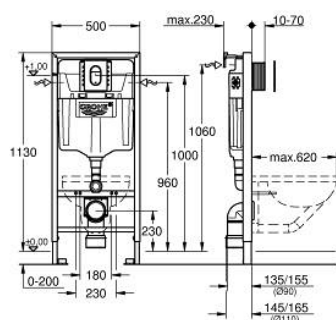

39 503 000 RAPID SL НАБОР ДЛЯ ПОДВЕСНОГО УНИТАЗА 3 В 1, МОНТАЖНАЯ ВЫСОТА 1.13 М

ЗАПАСНЫЕ ЧАСТИ

- 1: Резьбовые болты (Spare part-nr. 4276400M)
- 2: Впускной и смывной гарнитуры для унитаза (Spare part-nr. 37311K00)
 - 2.1: Крепёж (Spare part-nr. 43511SH0)
 - 2.2: Соединение (Spare part-nr. 37119000)
- 3: PP-смывная дуга DN 90 (Spare part-nr. 42327000)
- 4: 4" адаптер патрубка (Spare part-nr. 42242000)
- 5: Фиксаторы (Spare part-nr. 42243000)
- 6: **Настенные уголки** (Spare part-nr. 3855800M)
- 7: Наполнительный клапан (Spare part-nr. 37095000)
 - 7.1: Рычаг (Spare part-nr. 43734000)
 - 7.1.1: Уплотнение (Spare part-nr. 4377000M)
 - 7.2: Вентильная головка (Spare part-nr. 43536000)
 - 7.3: Мембрана (Spare part-nr. 4375800M)
 - 7.4: Колпак винта (Spare part-nr. 43735000)
 - 7.5: Вентильный поплавок 5 шт. (Spare part-nr. 4379100M)
- 7.6: Комплект уплотнений (Spare part-nr. 43722000)*
- 8: Держатель для смесителей GROHE встроенного монтажа (Spare part-nr. 42246000)
- 9: Шланг подключения (Spare part-nr. 42233000)
 - 9.1: O-кольцо (Spare part-nr. 0319100M)
- 10: AV1 Смывной вентиль с удлинителем (Spare part-nr. 42320000)
 - 10.1: Удлиннитель перелива (Spare part-nr. 42313000)
 - 10.2: пневматический шланг (Spare part-nr. 42319000)
 - 10.3: Уплотнение (Spare part-nr. 42310000)
- 11: седло клапана (Spare part-nr. 42599000)
- 12: Ревизионный короб для крепления малых панелей смыва (Spare part-nr. 40911000)
- 13: **Накладная панель смыва** (Spare part-nr. 37965000)
- 14: Water connection (Spare part-nr. 48561000)
- 15: Ограничитель расхода воды (Spare part-nr. 42300000)*
- 16: Набор для дооснащения инсталляции для унитаза-биде (Sensia IGS, Sensia Arena) (Spare part-nr. 40899000)*
- 17: Звукоизоляционный комплект (Spare part-nr. 37131000)*
- 18: Дополнительный крепеж к стене, вариативное размещение (Spare part-nr. 38733000)*
- 19: Удлинение (Spare part-nr. 38629000)*
- 20: Аксессуары (Spare part-nr. 38779000)*
- 21: Переходник 4,5 л для GD 2 (Spare part-nr. 42333000)*