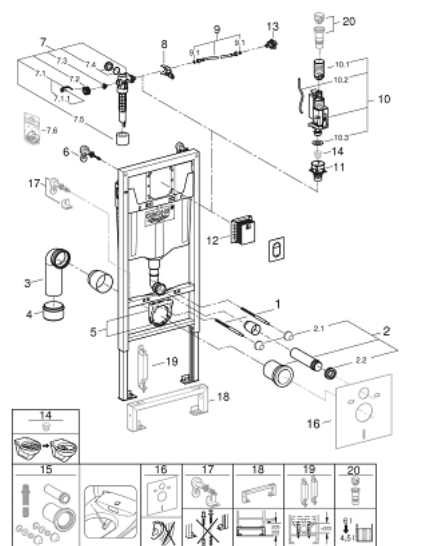

39 504 000 RAPID SL НАБОР ДЛЯ ПОДВЕСНОГО УНИТАЗА 3 В 1, МОНТАЖНАЯ ВЫСОТА 1.13 М

ЗАПАСНЫЕ ЧАСТИ

1. 1: Резьбовые болты (Spare part-nr. 4276400M)
   - 2: Впускной и смывной гарнитуры для унитаза (Spare part-nr. 37311K00)
   - 2.1: Крепёж (Spare part-nr. 43511SH0)
   - 2.2: Соединение (Spare part-nr. 37119000)
   - 3: PP-смывная дуга DN 90 (Spare part-nr. 42327000)
   - 4: 4" адаптер патрубка (Spare part-nr. 42242000)
   - 5: Фиксаторы (Spare part-nr. 42243000)
   - 6: Настенные уголки (Spare part-nr. 3855800M)
   - 7: Наполнительный клапан (Spare part-nr. 37095000)
   - 7.1: Рычаг (Spare part-nr. 43734000)
   - 7.1.1: Уплотнение (Spare part-nr. 4377000M)
   - 7.2: Вентильная головка (Spare part-nr. 43536000)
   - 7.3: Мембрана (Spare part-nr. 4375800M)
   - 7.4: Колпак винта (Spare part-nr. 43735000)
   - 7.5: Вентильный поплавок 5 шт. (Spare part-nr. 4379100M)
   - 7.6: Комплект уплотнений (Spare part-nr. 43722000)*
   - 8: Держатель для смесителей GROHE встроенного монтажа (Spare part-nr. 42246000)
   - 9: Шланг подключения (Spare part-nr. 42233000)
   - 9.1: O-кольцо (Spare part-nr. 0319100M)
   - 10: AV1 Смывной вентиль с удлинителем (Spare part-nr. 42320000)
   - 10.1: Удлиннитель перелива (Spare part-nr. 42313000)
   - 10.2: пневматический шланг (Spare part-nr. 42319000)
   - 10.3: Уплотнение (Spare part-nr. 42310000)
   - 11: седло клапана (Spare part-nr. 42599000)
   - 12: Ревизионный короб для крепления малых панелей смыва (Spare part-nr. 40911000)
   - 13: Water connection (Spare part-nr. 48561000)
   - 14: Ограничитель расхода воды (Spare part-nr. 42300000)*
   - 15: Набор для дооснащения инсталляции для унитаза-биде (Sensia IGS, Sensia Arena) (Spare part-nr. 40899000)*
   - 16: Звукоизоляционный комплект (Spare part-nr. 37131000)*
   - 17: Дополнительный крепеж к стене, вариативное размещение (Spare part-nr. 38733000)*
   - 18: Удлинение (Spare part-nr. 38629000)*
   - 19: Аксессуары (Spare part-nr. 38779000)*
   - 20: Переходник 4,5 л для GD 2 (Spare part-nr. 42333000)*
2. Optional accessories