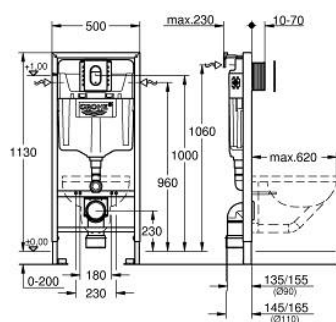

## 39 504 000 RAPID SL НАБОР ДЛЯ ПОДВЕСНОГО УНИТАЗА 3 В 1, МОНТАЖНАЯ ВЫСОТА 1.13 М

### ОПИСАНИЕ ПРОДУКТА

- Colour: хром
- смывной бачок GD 2, 6 - 9 л
- в комплект входят:
- Rapid SL инсталляция для подвешного унитаза (38 528 001)
- панель смыва Arena Cosmopolitan S, хром (37 624 000)
- настенные уголки (38 558 00M)
- в комплекте с ревизионным коробом для крепления малых панелей смыва (40 911 000)