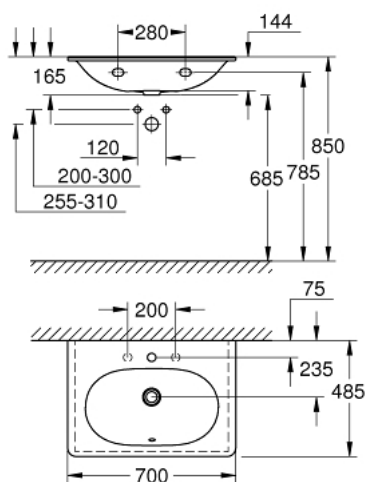

39 564 00H ESSENCE РАКОВИНА ПОДВЕСНАЯ 70

ОПИСАНИЕ ПРОДУКТА

- Colour: альпин-белый
- подвесная
- 1 отверстие под смеситель, 2 намеченных отверстия
- с переливом, расположенным на противоположной стороне от смесителя
- 700 x 485 мм
- санитарная керамика
- GROHE HyperClean antibacterial glazing
- GROHE AquaCeramic antistick coating