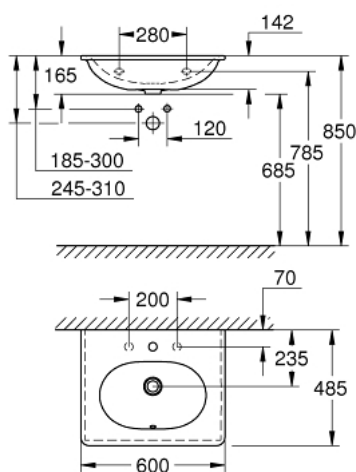

39 565 00H ESSENCE <P>РАКОВИНА ПОДВЕСНАЯ 60</P>

ОПИСАНИЕ ПРОДУКТА

- Colour: альпин-белый
- подвесная
- 1 отверстие под смеситель, 2 намеченных отверстия
- с переливом, расположенным на противоположной стороне от смесителя
- 600 x 485 мм
- санитарная керамика
- GROHE HyperClean antibacterial glazing
- GROHE AquaCeramic antistick coating