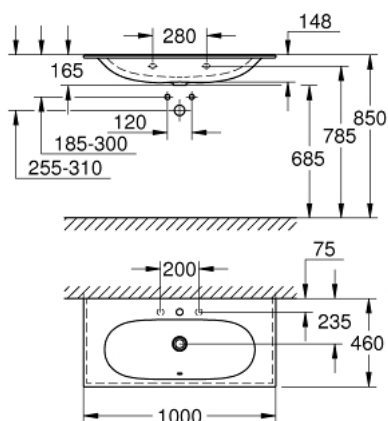

39 566 00H ESSENCE РАКОВИНА НАКЛАДНАЯ 100

ОПИСАНИЕ ПРОДУКТА

- Colour: альпин-белый
- подвесная
- 1 отверстие под смеситель, 2 намеченных отверстия
- с переливом, расположенным на противоположной стороне от смесителя
- для уставки на столешницу
- 1000 x 460 мм
- санитарная керамика
- GROHE HyperClean antibacterial glazing
- GROHE AquaCeramic antistick coating
- нижняя сторона раковины: шлифованная