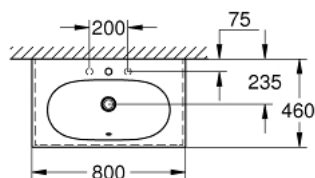

39 567 00H ESSENCE РАКОВИНА НАКЛАДНАЯ 80

ОПИСАНИЕ ПРОДУКТА

- Colour: альпин-белый
- подвесная
- 1 отверстие под смеситель, 2 намеченных отверстия
- с переливом, расположенным на противоположной стороне от смесителя
- 800 x 460 мм
- санитарная керамика
- GROHE HyperClean antibacterial glazing
- GROHE AquaCeramic antistick coating
- нижняя сторона раковины: шлифованная