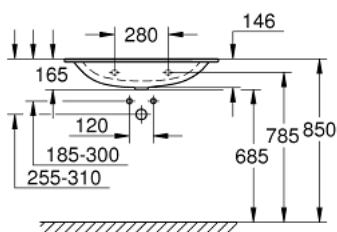

39 567 00H ESSENCE РАКОВИНА НАКЛАДНАЯ 80

ОПИСАНИЕ ПРОДУКТА

- Colour: альпин-белый
- подвесная
- 1 отверстие под смеситель, 2 намеченных отверстия
- с переливом, расположенным на противоположной стороне от смесителя
- 800 x 460 мм
- санитарная керамика
- GROHE HyperClean antibacterial glazing
- GROHE AquaCeramic antistick coating
- нижняя сторона раковины: шлифованная