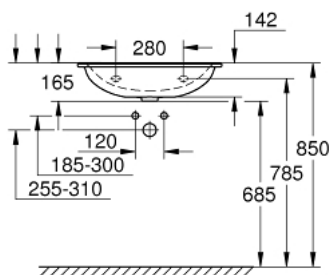

39 568 00H ESSENCE РАКОВИНА НАКЛАДНАЯ 60

ОПИСАНИЕ ПРОДУКТА

- Colour: альпин-белый
- подвесная
- 1 отверстие под смеситель, 2 намеченных отверстия
- с переливом, расположенным на противоположной стороне от смесителя
- для установки на столешницу
- 600 x 460 мм
- санитарная керамика
- GROHE HyperClean antibacterial glazing
- GROHE AquaCeramic antistick coating