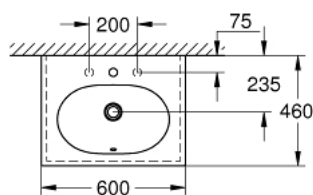

39 568 00H ESSENCE РАКОВИНА НАКЛАДНАЯ 60

ОПИСАНИЕ ПРОДУКТА

- Colour: альпин-белый
- подвесная
- 1 отверстие под смеситель, 2 намеченных отверстия
- с переливом, расположенным на противоположной стороне от смесителя
- для установки на столешницу
- 600 x 460 мм
- санитарная керамика
- GROHE HyperClean antibacterial glazing
- GROHE AquaCeramic antistick coating