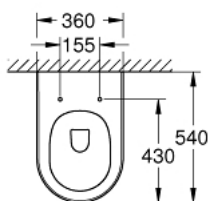

39 571 00H ESSENCE ПОДВЕСНОЙ УНИТАЗ

ОПИСАНИЕ ПРОДУКТА

- Colour: альпин-белый
- для бачка скрытого монтажа
- омыв всей окружности чаши
- безободковый
- горизонтальный выпуск
- class 1, full flush 6 l, 5 l according to EN997
- flushes with 4.5 l for full flush, 3 l for small flush
- с креплением
- санитарная керамика
- полностью скрытые невидимые крепления
- GROHE HyperClean antibacterial glazing
- GROHE AquaCeramic antistick coating
- для сиденья с крышкой для унитаза 39 577 001 (с механизмом плавного закрытия)