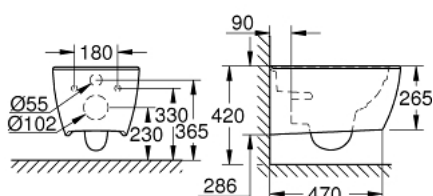

39 571 00H ESSENCE ПОДВЕСНОЙ УНИТАЗ

ОПИСАНИЕ ПРОДУКТА

- Colour: альпин-белый
- для бачка скрытого монтажа
- омыв всей окружности чаши
- безободковый
- горизонтальный выпуск
- class 1, full flush 6 l, 5 l according to EN997
- flushes with 4.5 l for full flush, 3 l for small flush
- с креплением
- санитарная керамика
- полностью скрытые невидимые крепления
- GROHE HyperClean antibacterial glazing
- GROHE AquaCeramic antistick coating
- для сиденья с крышкой для унитаза 39 577 001 (с механизмом плавного закрытия)