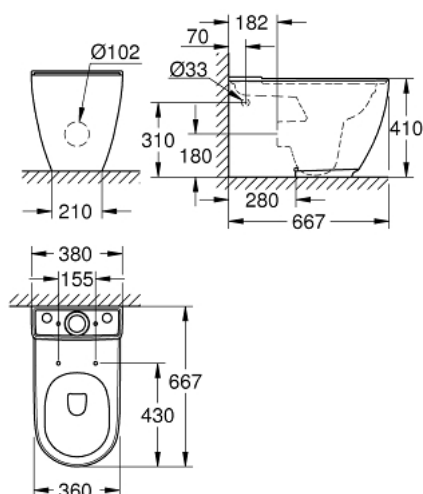

## 39 572 00H ESSENCE УНИТАЗ НАПОЛЬНЫЙ ДЛЯ КОМБИНАЦИИ С БАЧКОМ НАРУЖНОГО МОНТАЖА

### ОПИСАНИЕ ПРОДУКТА

- Colour: альпин-белый
- для комплектации с бачком
- универсальный выпуск
- омыв всей окружности чаши
- безободковый
- class 1, full flush 6 l, 5 l according to EN997
- flushes with 4.5 l for full flush, 3 l for small flush
- с креплением
- бачок заказывается дополнительно
- санитарная керамика
- полностью скрытые невидимые крепления
- GROHE HyperClean antibacterial glazing
- GROHE AquaCeramic antistick coating
- для сиденья с крышкой для унитаза 39 577 001 (с механизмом плавного закрытия)