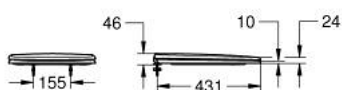

39 577 001 ESSENCE СИДЕНЬЕ ДЛЯ УНИТАЗА С МИКРОЛИФТОМ

ОПИСАНИЕ ПРОДУКТА

- Colour: альпин-белый
- с крышкой
- быстросъемное сиденье
- съемное
- материал: Дюропласт
- с креплением
- крепеж из нержавеющей стали
- легкая фиксация сверху
- выдерживает нагрузку 150 кг
- подходит для всех унитазов Керамики Essence