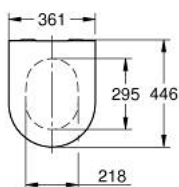

39 577 001 ESSENCE СИДЕНЬЕ ДЛЯ УНИТАЗА С МИКРОЛИФТОМ

ОПИСАНИЕ ПРОДУКТА

- Colour: альпин-белый
- с крышкой
- быстросъемное сиденье
- съемное
- материал: Дюропласт
- с креплением
- крепеж из нержавеющей стали
- легкая фиксация сверху
- выдерживает нагрузку 150 кг
- подходит для всех унитазов Керамики Essence