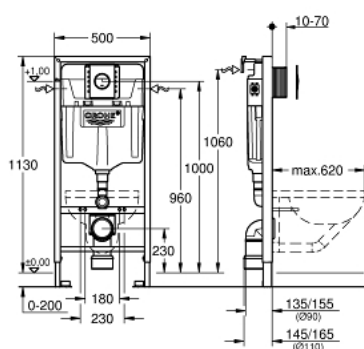

## 39 581 000 RAPID SL НАБОР ДЛЯ ПОДВЕСНОГО УНИТАЗА 3 В 1, МОНТАЖНАЯ ВЫСОТА 1.13 М

### ОПИСАНИЕ ПРОДУКТА

- Colour: хром
- со смывным бачком GD 2, 6 - 9
- в комплект входят:
- Rapid SL инсталляция для подвешного унитаза (38 528 001)
- панель смыва Nova Cosmopolitan S, хром (37 601 000)
- настенные уголки (38 558 00M)