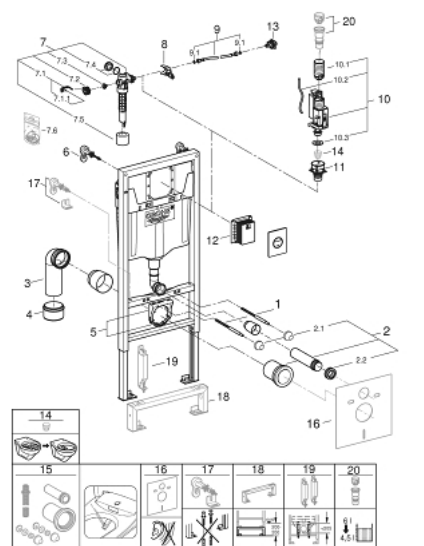

39 581 000 RAPID SL НАБОР ДЛЯ ПОДВЕСНОГО УНИТАЗА 3 В 1, МОНТАЖНАЯ ВЫСОТА 1.13 М

ЗАПАСНЫЕ ЧАСТИ

1. 1: Резьбовые болты (Spare part-nr. 4276400M)
   - 2: Впускной и смывной гарнитуры для унитаза (Spare part-nr. 37311K00)
   - 2.1: Крепёж (Spare part-nr. 43511SH0)
   - 2.2: Соединение (Spare part-nr. 37119000)
   - 3: PP-смывная дуга DN 90 (Spare part-nr. 42327000)
   - 4: 4" адаптер патрубка (Spare part-nr. 42242000)
   - 5: Фиксаторы (Spare part-nr. 42243000)
   - 6: Настенные уголки (Spare part-nr. 3855800M)
   - 7: Наполнительный клапан (Spare part-nr. 37095000)
   - 7.1: Рычаг (Spare part-nr. 43734000)
   - 7.1.1: Уплотнение (Spare part-nr. 4377000M)
   - 7.2: Вентильная головка (Spare part-nr. 43536000)
   - 7.3: Мембрана (Spare part-nr. 4375800M)
   - 7.4: Колпак винта (Spare part-nr. 43735000)
   - 7.5: Вентильный поплавок 5 шт. (Spare part-nr. 4379100M)
   - 7.6: Комплект уплотнений (Spare part-nr. 43722000)*
   - 8: Держатель для смесителей GROHE встроенного монтажа (Spare part-nr. 42246000)
   - 9: Шланг подключения (Spare part-nr. 42233000)
   - 9.1: O-кольцо (Spare part-nr. 0319100M)
   - 10: AV1 Смывной вентиль с удлинителем (Spare part-nr. 42320000)
   - 10.1: Удлиннитель перелива (Spare part-nr. 42313000)
   - 10.2: пневматический шланг (Spare part-nr. 42319000)
   - 10.3: Уплотнение (Spare part-nr. 42310000)
   - 11: седло клапана (Spare part-nr. 42599000)
   - 12: Ревизионный короб для крепления малых панелей смыва (Spare part-nr. 40911000)
   - 13: Water connection (Spare part-nr. 48561000)
   - 14: Ограничитель расхода воды (Spare part-nr. 42300000)*
   - 15: Набор для дооснащения инсталляции для унитаза-биде (Sensia IGS, Sensia Arena) (Spare part-nr. 40899000)*
   - 16: Звукоизоляционный комплект (Spare part-nr. 37131000)*
   - 17: Дополнительный крепеж к стене, вариативное размещение (Spare part-nr. 38733000)*
   - 18: Удлинение (Spare part-nr. 38629000)*
   - 19: Аксессуары (Spare part-nr. 38779000)*
   - 20: Переходник 4,5 л для GD 2 (Spare part-nr. 42333000)*
2. Optional accessories