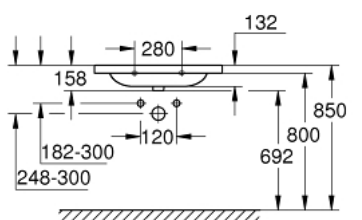

39 584 00H КЕРАМИКА EURO РАКОВИНА НАКЛАДНАЯ 80

ОПИСАНИЕ ПРОДУКТА

- Colour: альпин-белый
- 1 отверстие под смеситель, 2 намеченных отверстия
- с переливом
- 800 x 460 мм
- для уставки на столешницу
- санитарная керамика
- GROHE HyperClean antibacterial glazing
- GROHE AquaCeramic antistick coating