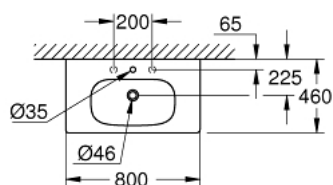

39 584 00H КЕРАМИКА EURO РАКОВИНА НАКЛАДНАЯ 80

ОПИСАНИЕ ПРОДУКТА

- Colour: альпин-белый
- 1 отверстие под смеситель, 2 намеченных отверстия
- с переливом
- 800 x 460 мм
- для уставки на столешницу
- санитарная керамика
- GROHE HyperClean antibacterial glazing
- GROHE AquaCeramic antistick coating