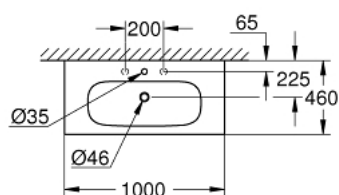

39 585 00H КЕРАМИКА EURO РАКОВИНА НАКЛАДНАЯ 100

ОПИСАНИЕ ПРОДУКТА

- Colour: альпин-белый
- 1 отверстие под смеситель, 2 намеченных отверстия
- с переливом
- 1000 x 460 мм
- для уставки на столешницу
- санитарная керамика
- GROHE HyperClean antibacterial glazing
- GROHE AquaCeramic antistick coating