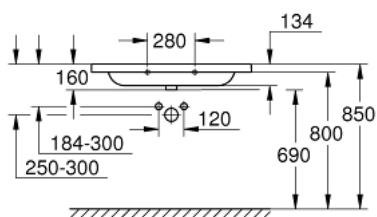

39 585 00H КЕРАМИКА EURO РАКОВИНА НАКЛАДНАЯ 100

ОПИСАНИЕ ПРОДУКТА

- Colour: альпин-белый
- 1 отверстие под смеситель, 2 намеченных отверстия
- с переливом
- 1000 x 460 мм
- для уставки на столешницу
- санитарная керамика
- GROHE HyperClean antibacterial glazing
- GROHE AquaCeramic antistick coating