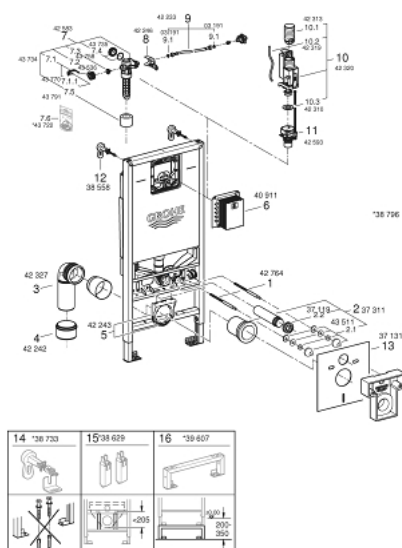

39 598 000 RAPID SLX НАБОР ДЛЯ ПОДВЕСНОГО УНИТАЗА 3 В 1, МОНТАЖНАЯ ВЫСОТА 1.13 М

ЗАПАСНЫЕ ЧАСТИ

1. 1: Резьбовые болты (Spare part-nr. 4276400M)
2. 2: Впускной и смывной гарнитуры для унитаза (Spare part-nr. 37311K00)
- 2.1: Крепёж (Spare part-nr. 43511SH0)
- 2.2: Соединение (Spare part-nr. 37119000)
5. 3: PP-смывная дуга DN 90 (Spare part-nr. 42327000)
6. 4: 4" адаптер патрубку (Spare part-nr. 42242000)
7. 5: Фиксаторы (Spare part-nr. 42243000)
8. 6: Ревизионный короб для крепления малых панелей смыва (Spare part-nr. 40911000)
9. 7: Наполнительный клапан (Spare part-nr. 42583000)
- 7.1: Рычаг (Spare part-nr. 43734000)
- 7.1.1: Уплотнение (Spare part-nr. 4377000M)
- 7.2: Вентильная головка (Spare part-nr. 43536000)
- 7.3: Мембрана (Spare part-nr. 4375800M)
- 7.4: Колпак винта (Spare part-nr. 43735000)
- 7.5: Вентильный поплавок 5 шт. (Spare part-nr. 4379100M)
- 7.6: Комплект уплотнений (Spare part-nr. 43722000)*
17. 8: Держатель для смесителей GROHE встроенного монтажа (Spare part-nr. 42246000)
18. 9: Шланг подключения (Spare part-nr. 42233000)
- 9.1: O-кольцо (Spare part-nr. 0319100M)
20. 10: AV1 Смывной вентиль с удлинителем (Spare part-nr. 42320000)
- 10.1: Удлиннитель перелива (Spare part-nr. 42313000)
- 10.2: пневматический шланг (Spare part-nr. 42319000)
- 10.3: Уплотнение (Spare part-nr. 42310000)
24. 11: седло клапана (Spare part-nr. 42593000)
25. 12: Настенные уголки (Spare part-nr. 38558000)
26. 13: Звукоизоляционный комплект (Spare part-nr. 37131000)
27. 14: Дополнительный крепеж к стене, вариативное размещение (Spare part-nr. 38733000)*
28. 15: Удлинение (Spare part-nr. 38629000)*
29. 16: Аксессуары (Spare part-nr. 39607000)*

* Optional accessories