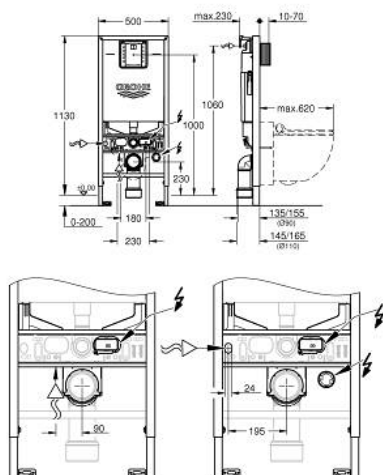

39 598 000 RAPID SLX НАБОР ДЛЯ ПОДВЕСНОГО УНИТАЗА 3 В 1, МОНТАЖНАЯ ВЫСОТА 1.13 М

ОПИСАНИЕ ПРОДУКТА

- смывной бачок GDX, 6 л
- в комплект входят:
- Rapid SLX Инсталляция для подвесного унитаза (38 596 000) со встроенной розеткой для подключения унитазов-биде
- настенные уголки (38 558 00M)
- Звукоизоляционный комплект (37 131 000)
- регулятор скорости смыва
- для монтажа смывных панелей 156 x 197 мм необходимо заказать ревизионный короб 66 791 000 (продается отдельно)